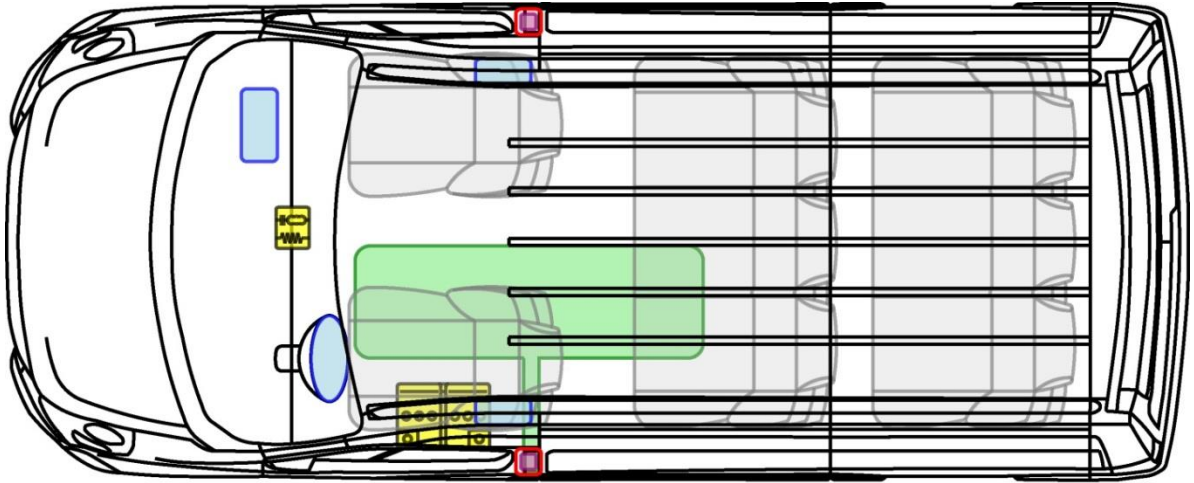

NV400

Tyyppi: M9, 2011-

NV400

Legenda

	Turvatyyny		Varastoitu kaasutyttöjärjestelmä		Turvavyönkiristin		SRS-hallintayksikkö		Aktiivinen törmäysensensustajärjestelmä
	Automaattinen kaatumissuojajärjestelmä		Kaasujousi / esijännitetty jousi		Korkean lujuuden alue		Alue, joka vaatii erityishuomiota		
	Akku, matala jännite		Ultrakondensaattori, matala jännite		Polttoainesäiliö		Kaasusäiliö		Varoventtiili
	Akku, korkea jännite		Korkeajännitteellinen virtakaapeli / komponentti		Korkeajännitteellinen komponentti joka kytkee korkeajännitteen pois		Sulakerasia, joka kytkee korkeajännitteen pois päältä		Korkeajännite ultrakondensaattori
	Polttoainesäiliö sisältää bensiiniä / etanolia