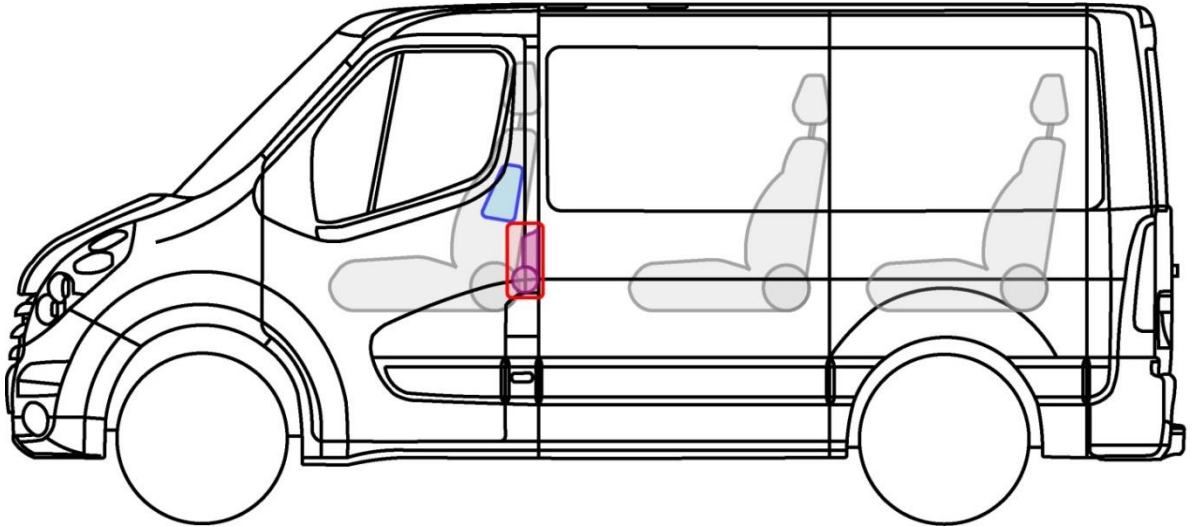

NV400

Tyyppi: M9, 2011-

NV400

Legenda

	Turvatyyny		Varastoitu kaasutyttöjärjestelmä		Turvavyönkiristin		SRS-hallintayksikkö		Aktiivinen törmäysensensustajärjestelmä
	Automaattinen kaatumissuojajärjestelmä		Kaasujousi / esijännitetty jousi		Korkean lujuuden alue		Alue, joka vaatii erityishuomiota		
	Akku, matala jännite		Ultrakondensaattori, matala jännite		Polttoainesäiliö		Kaasusäiliö		Varoventtiili
	Akku, korkea jännite		Korkeajännitteellinen virtakaapeli / komponentti		Korkeajännitteellinen komponentti joka kytkee korkeajännitteen pois		Sulakerasia, joka kytkee korkeajännitteen pois päältä		Korkeajännite ultrakondensaattori
	Polttoainesäiliö sisältää bensiiniä / etanolia