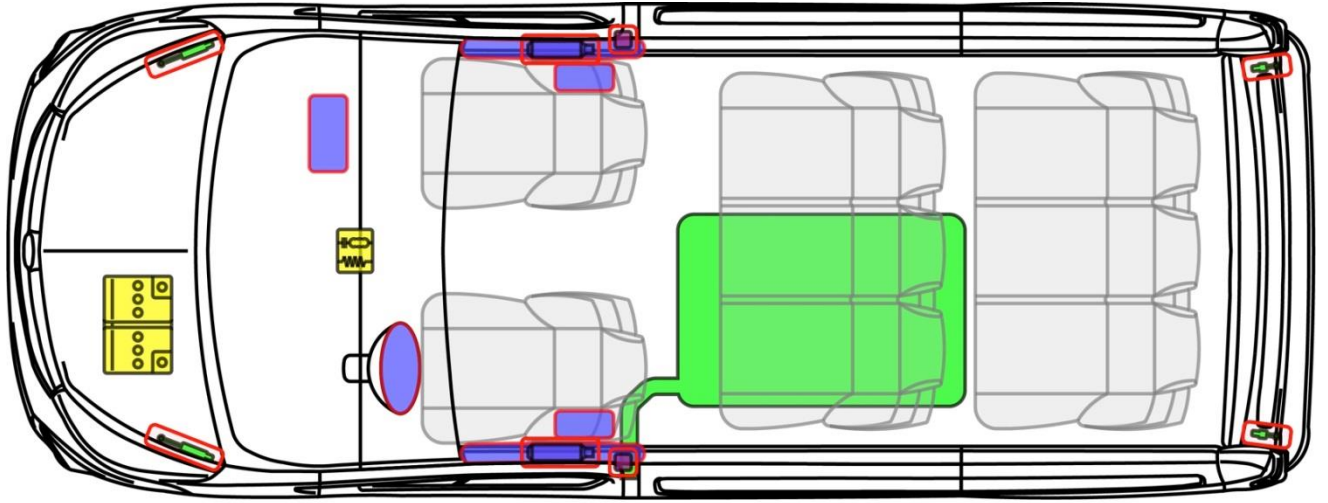

NV300

Tyyppi: X82, 2016-

NV300

Legenda

	Turvatyyny		Varastoitu kaasutyttöjärjestelmä		Turvavyönkiristin		SRS-hallintayksikkö		Aktiivinen törmäykseenestöjärjestelmä
	Automaattinen kaatumissuojajärjestelmä		Kaasujousi / esijännitetty jousi		Korkean lujuuden alue		Alue, joka vaatii erityishuomiota		
	Akku, matala jännite		Ultrakondensaattori, matala jännite		Polttoainesäiliö		Kaasusäiliö		Varoventtiili
	Akku, korkea jännite		Korkeajännitteellinen virtakaapeli / komponentti		Korkeajännitteellinen komponentti joka kytkee korkeajännitteen pois		Sulakerasia, joka kytkee korkeajännitteen pois päältä		Korkeajännite ultrakondensaattori
	Polttoainesäiliö sisältää bensiiniä / etanolia