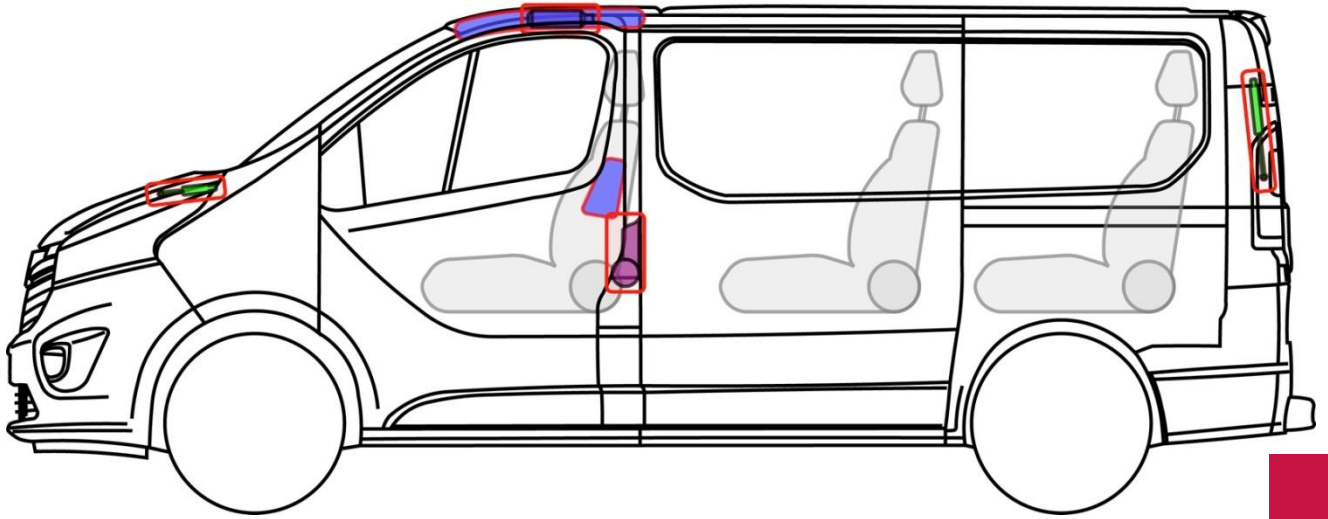

# NV300

Tyyppi: X82, 2016-

NV300

## Legenda

	Turvatyyny		Varastoitu kaasutyttöjärjestelmä		Turvavyönkiristin		SRS-hallintayksikkö		Aktiivinen törmäykseenestöjärjestelmä
	Automaattinen kaatumissuojajärjestelmä		Kaasujousi / esijännitetty jousi		Korkean lujuuden alue		Alue, joka vaatii erityishuomiota		
	Akku, matala jännite		Ultrakondensaattori, matala jännite		Polttoainesäiliö		Kaasusäiliö		Varoventtiili
	Akku, korkea jännite		Korkeajännitteellinen virtakaapeli / komponentti		Korkeajännitteellinen komponentti joka kytkee korkeajännitteen pois		Sulakerasia, joka kytkee korkeajännitteen pois päältä		Korkeajännite ultrakondensaattori
	Polttoainesäiliö sisältää bensiiniä / etanolia								