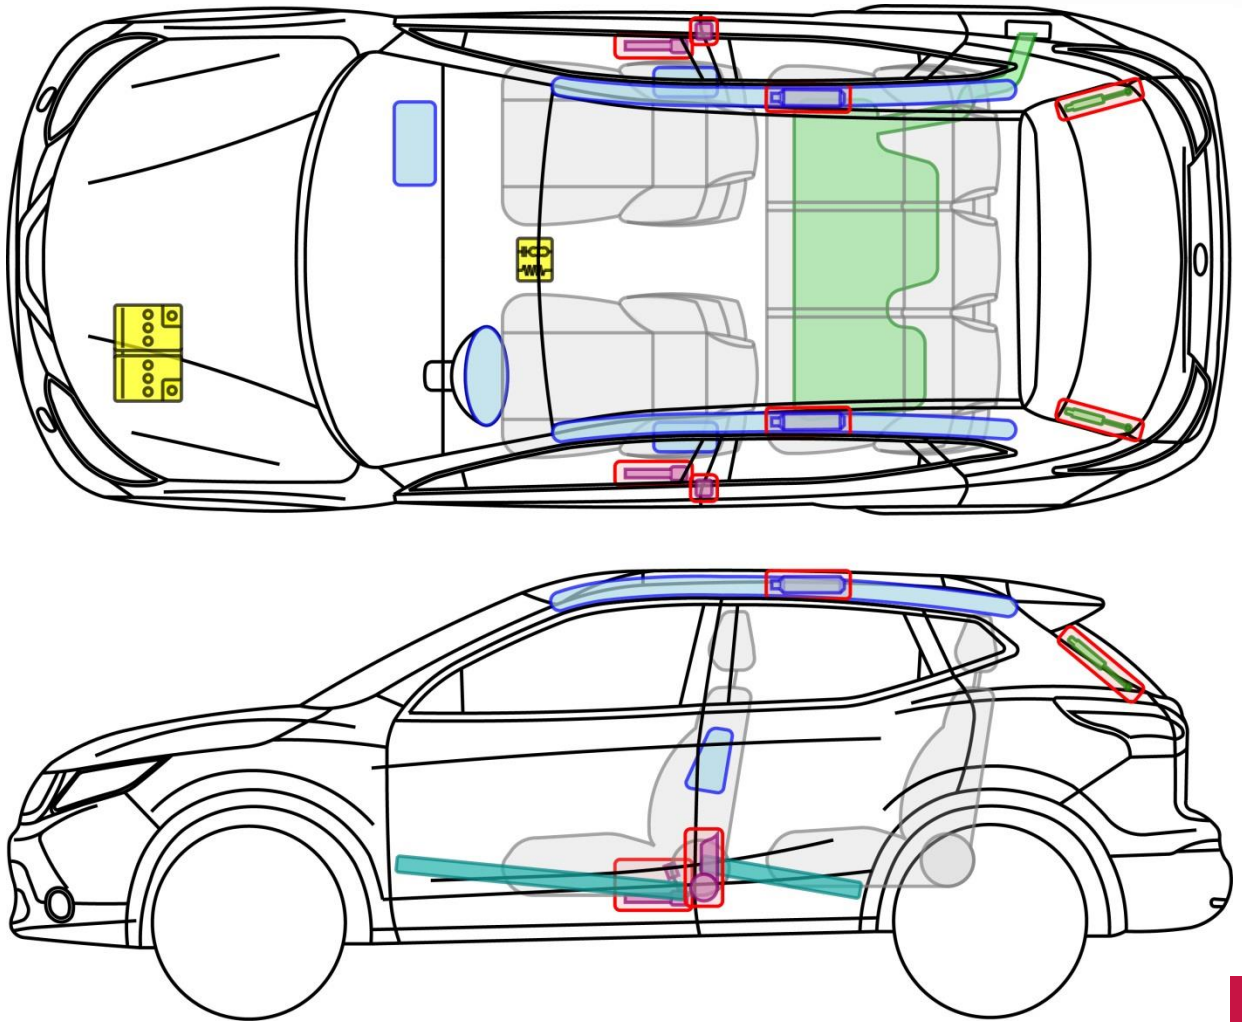

QASHQAI

Tyyppi: J11, 2014-

QASHQAI

Legenda

	Turvatyyny		Varastoitu kaasutyttöjärjestelmä		Turvavyönkiristin		SRS-hallintayksikkö		Aktiivinen törmäykseenestojärjestelmä
	Automaattinen kaatumissuojajärjestelmä		Kaasujousi / esijännitetty jousi		Korkean lujuuden alue		Alue, joka vaatii erityishuomiota		
	Akku, matala jännite		Ultrakondensaattori, matala jännite		Polttoainesäiliö		Kaasusäiliö		Varoventtiili
	Akku, korkea jännite		Korkeajännitteellinen virtakaapeli / komponentti		Korkeajännitteellinen komponentti joka kytkee korkeajännitteen pois		Sulakerasia, joka kytkee korkeajännitteen pois päältä		Korkeajännite ultrakondensaattori
	Polttoainesäiliö sisältää bensiiniä / etanolia